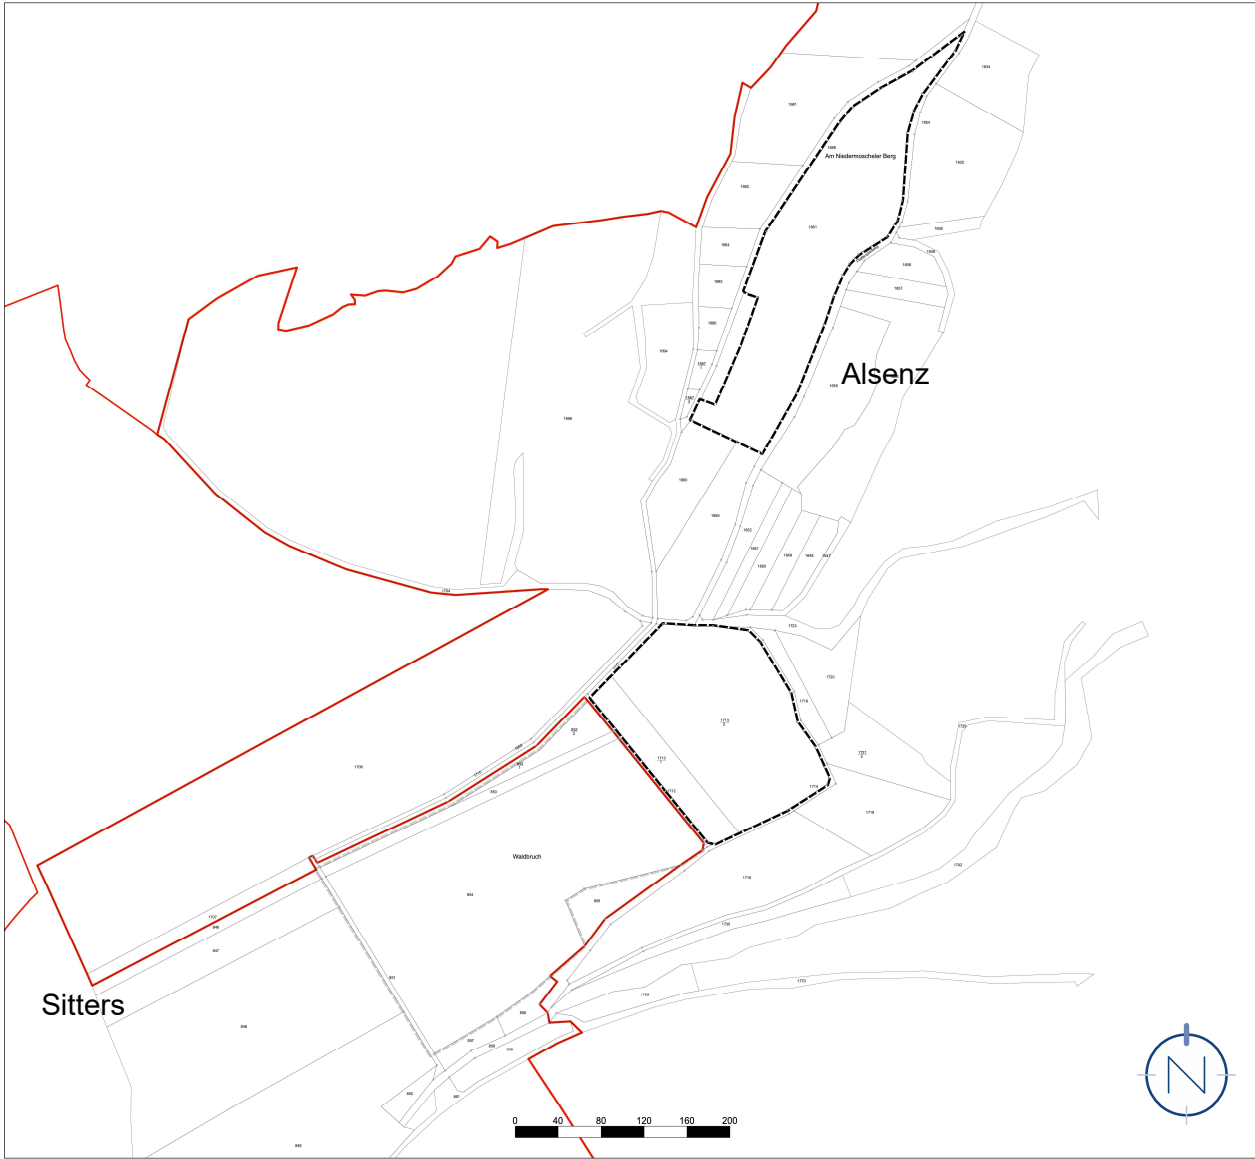

LAGEPLAN, OHNE MAßSTAB

Geltungsbereich des Bebauungsplans „Solarpark Am Niedermoscheler Berg/Waldbruch“ in der Ortsgemeinde Alsenz

Quelle: ©GeoBasis-DE / LVermGeoRP (2024); Bearbeitung: Kernplan; Stand: 20.03.2024

Solarpark Am Niedermoscheler Berg/Waldbruch mit CEF-Maßnahmen (rot)

Quelle: ©GeoBasis-DE / LVermGeoRP (2025); Bearbeitung: Kernplan; Stand: 04.11.2025