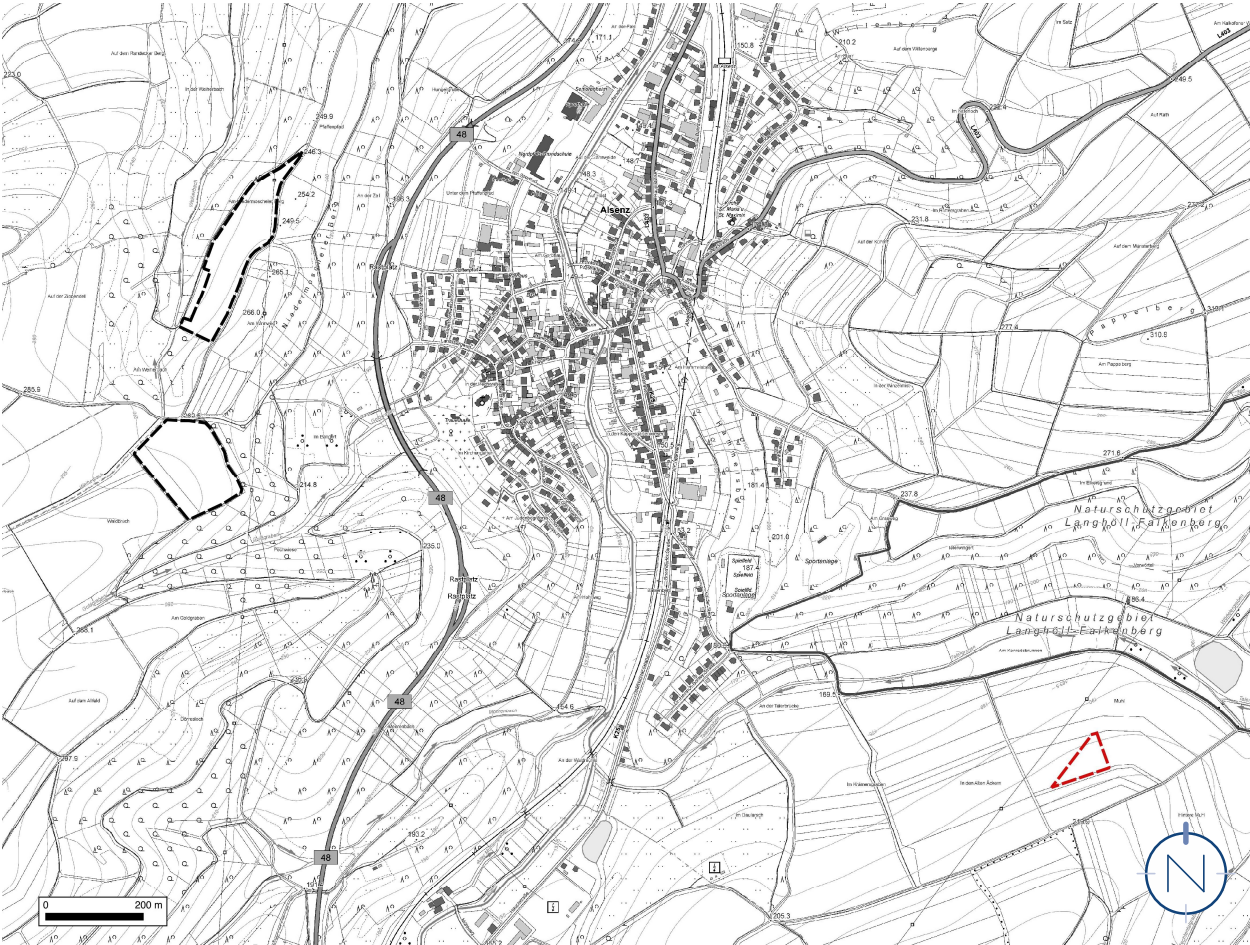

LAGEPLAN, OHNE MAßSTAB

Geltungsbereich des Bebauungsplans „Solarpark Am Niedermoscheler Berg/Waldbruch“ in der Ortsgemeinde Alsenz

Quelle: ©GeoBasis-DE / LVermGeoRP (2024); Bearbeitung: Kernplan; Stand: 20.03.2024

Solarpark Am Niedermoscheler Berg/Waldbruch mit CEF-Maßnahmen (rot)

Quelle: ©GeoBasis-DE / LVermGeoRP (2025); Bearbeitung: Kernplan; Stand: 04.11.2025