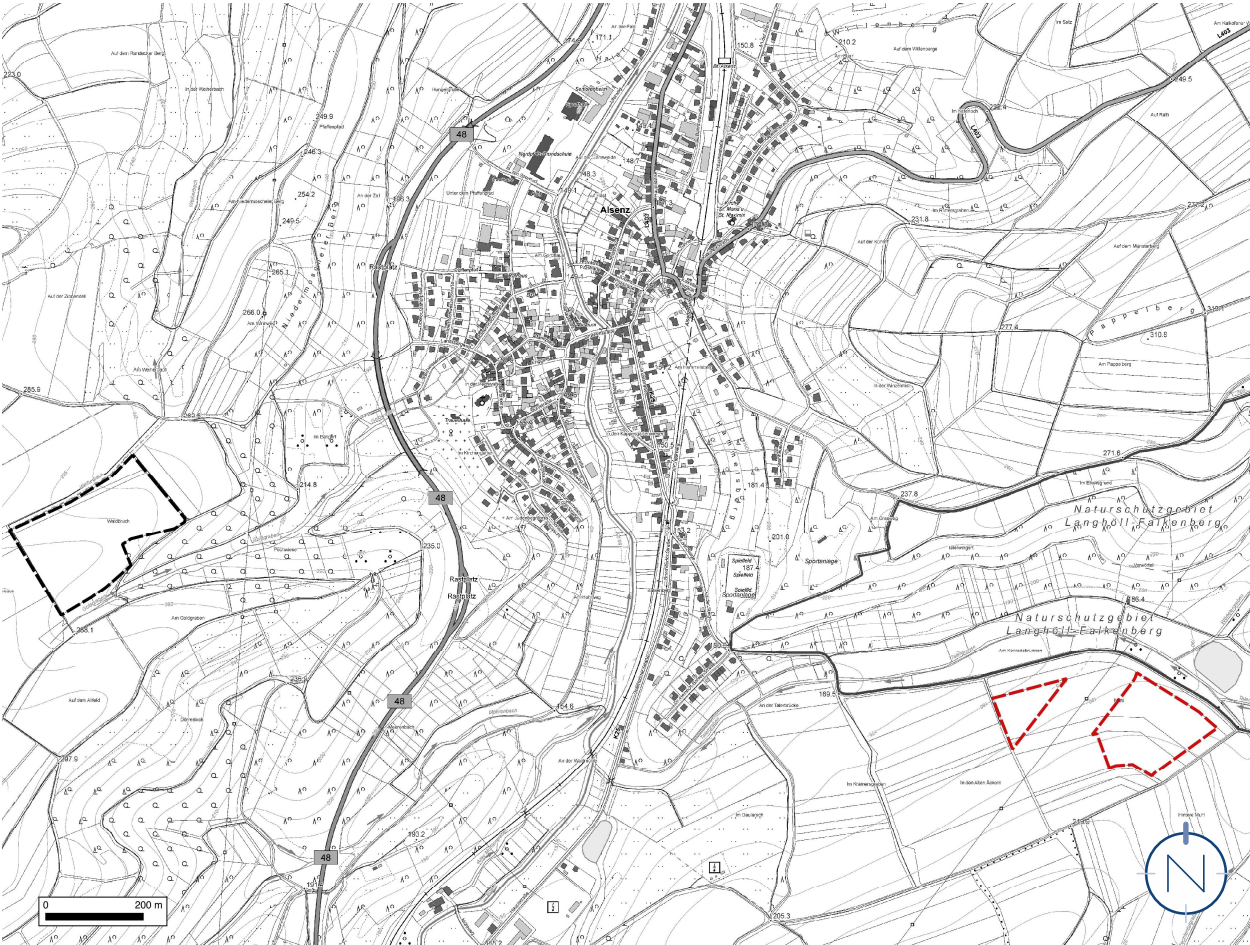

# LAGEPLAN, OHNE MAßSTAB

Geltungsbereich des Bebauungsplans „Solarpark Waldbruch“ in der Ortsgemeinde Sitters

Quelle: ©GeoBasis-DE / LVermGeoRP (2024); Bearbeitung: Kernplan; Stand: 04.11.2025

**Solarpark Waldbruch mit CEF-Maßnahme (rot)**

Quelle: ©GeoBasis-DE / LVermGeoRP (2025); Bearbeitung: Kernplan; Stand: 04.11.2025