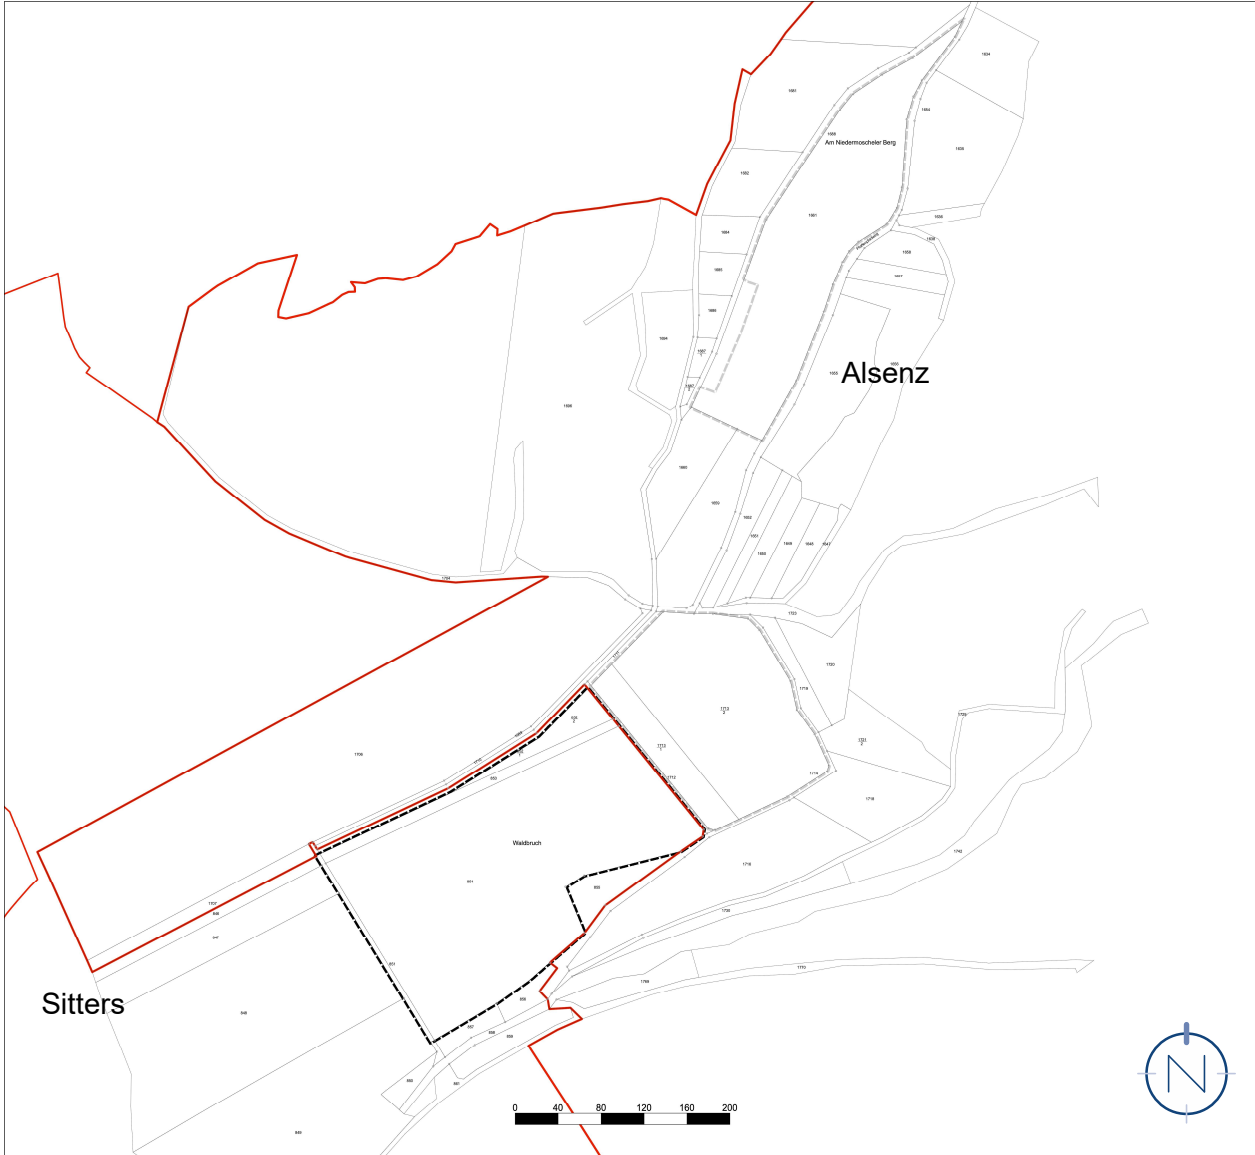

# LAGEPLAN, OHNE MAßSTAB

Geltungsbereich des Bebauungsplans „Solarpark Waldbruch“ in der Ortsgemeinde Sitters

Quelle: ©GeoBasis-DE / LVermGeoRP (2024); Bearbeitung: Kernplan; Stand: 04.11.2025

**Solarpark Waldbruch mit CEF-Maßnahme (rot)**

Quelle: ©GeoBasis-DE / LVermGeoRP (2025); Bearbeitung: Kernplan; Stand: 04.11.2025